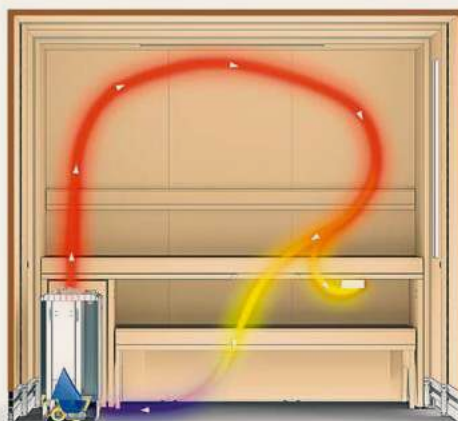

AIR PUR, BONNE HUMEUR : LE SYSTÈME D'AÉRATION DU SAUNA S1

LE SAUNA S1 RISQUE DE VOUS COUPER LE SOUFFLE PAR SA CONCEPTION UNIQUE – MAIS À L'INTÉRIEUR, TOUT EST FAIT POUR QUE VOUS RESPIRIEZ CONFORTABLEMENT. Le système de circulation de la chaleur aux dimensions généreuses intégré dans la cloison arrière de tous les modèles garantit un climat sain à l'intérieur de votre sauna.

CIRCULATION SAINNE : la circulation de la chaleur made by KLAFS.

IL A TOUS LES TALENTS : LE MODULE D'AÉRATION SCC (EN OPTION)

EN OPTION, LE MODULE D'AÉRATION SCC (SAFE CLEAN CONDENSAT) DÉVELOPPÉ POUR LE SAUNA S1, AVEC SON SYSTÈME INTELLIGENT DE CIRCULATION DE L'AIR, RÉCUPÈRE L'ÉNERGIE DE L'AIR CHAUD ÉVACUÉ, POUR UNE MONTÉE EN TEMPÉRATURE NETTEMENT PLUS RAPIDE DU SAUNA. Le module d'aération