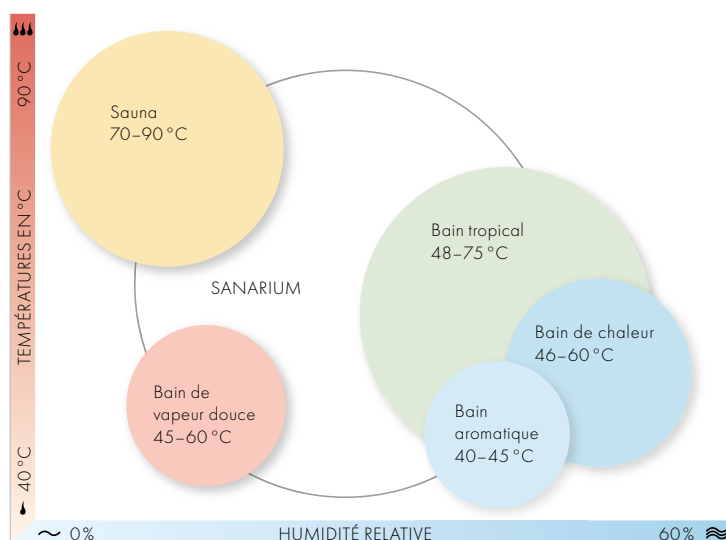

SUIVEZ VOTRE NATURE. LE SANARIUM® DE KLAFS.

CHACQUE INDIVIDU EST UNIQUE ET MÉRITE LA FORME DE DÉTENTE QUI LUI CONVIENT.

Suivez vos désirs et vos besoins individuels pour créer vos moments de bien-être, avec le SANARIUM® de KLAFS. Et profitez de cinq saunas en un : sauna classique, bain d'air chaud, bain tropical, bain aromatique et bain de vapeur douce.

Le SANARIUM® répond aux désirs de chacun et crée des moments de bien-être individualisés et inimitables. La détente que procure le SANARIUM® est non seulement particulièrement agréable, mais aussi très saine – et c'est prouvé. Une étude du CHU de la Charité, à Berlin, a ainsi montré que la chaleur douce et le climat propice au système cardio-vasculaire qui règne à l'intérieur du SANARIUM® font baisser l'hypertension et peuvent atténuer les troubles de la circulation sanguine. Et ce n'est pas tout : une séance régulière de SANARIUM® stimule le système cardio-vasculaire et prévient efficacement les refroidissements. Globalement, il est attesté que le SANARIUM® a une influence positive sur le système immunitaire. Notre plus grand organe, la peau, apprécie aussi ce programme de beauté spécial : elle en sort nettoyée et gorgée d'éléments nutritifs et minéraux.