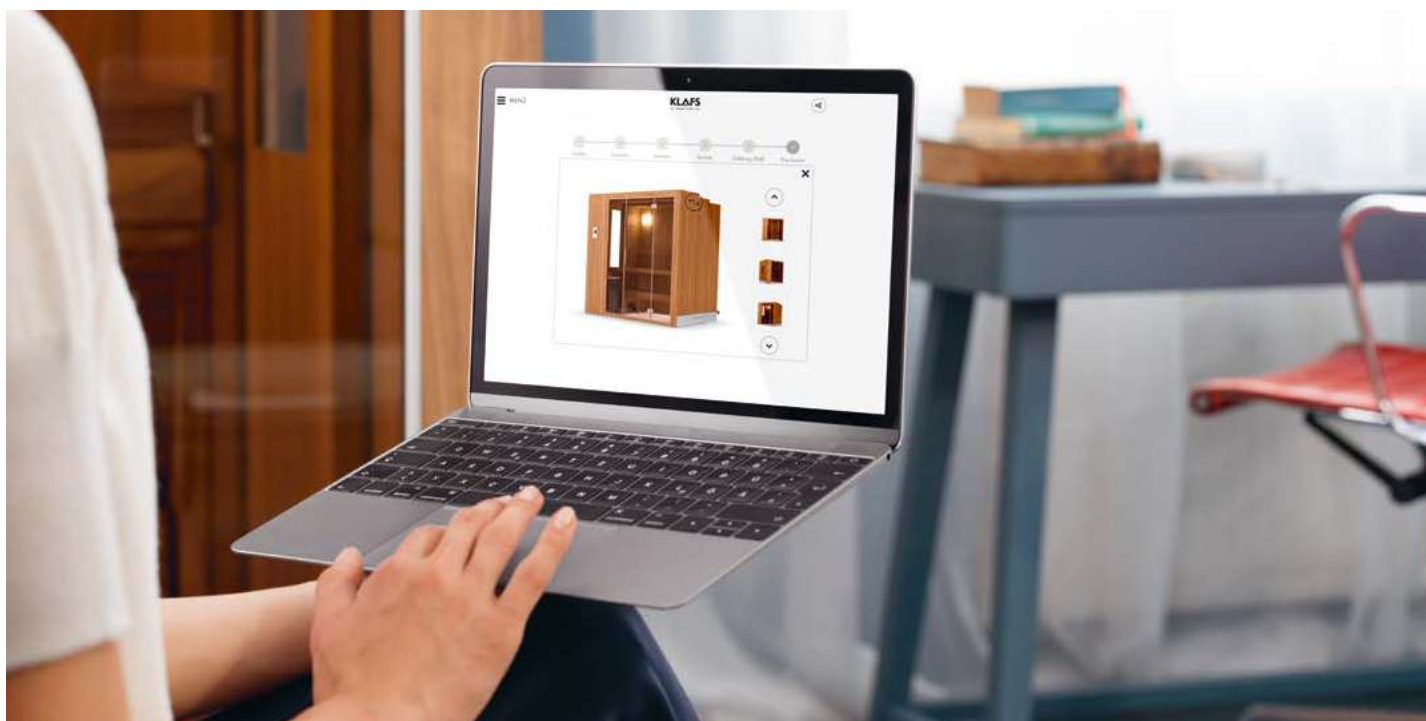

ENVIE, INSPIRATION, SÉLECTION

LA DÉCISION N'APPARTIENT QU'À VOUS. C'est pourquoi nous vous invitons à consulter notre site www.klafs-s1.com. Vous y trouverez tout ce qui vous permettra de concevoir votre propre installation : des exemples, des détails techniques, et même un configurateur de S1.

Découvrez les multiples possibilités qui s'offrent à vous, et trouvez le modèle S1 de KLAFS qui vous correspond le mieux. Grâce à nos conseillers spécialisés, vos rêves deviendront réalité, et vos idées donneront naissance à une installation parfaitement conçue.