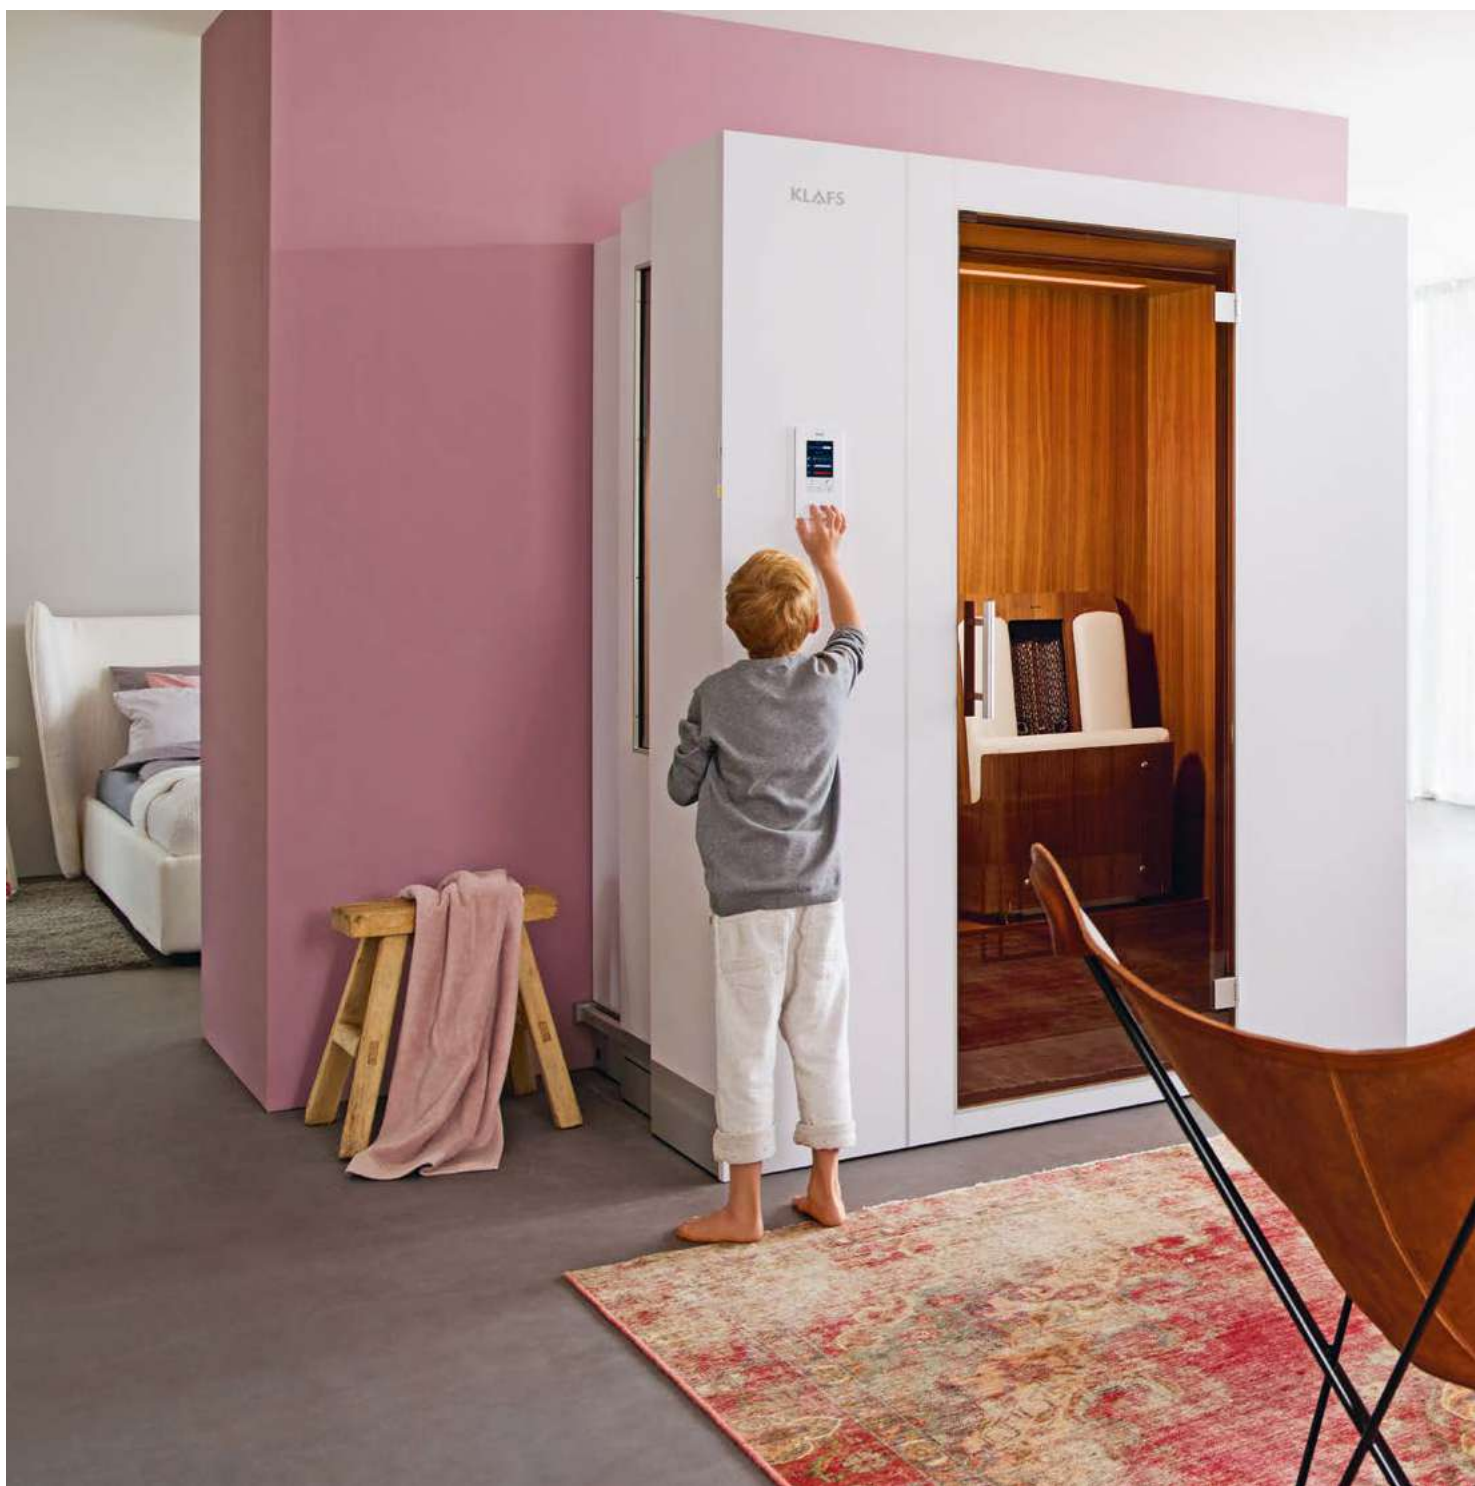

UN CONCEPT. DEUX POSSIBILITÉS.
EXACTEMENT CE QU'IL VOUS FAUT.

LE PETIT PLUS DANS VOTRE VIE : se poser, se détendre, se ressourcer – tout cela doit aussi être réalisable dans très peu d'espace. Voilà pourquoi nous avons conçu KLAFS S1. Une innovation qui s'intègre parfaitement dans nos vies modernes, qui sait se faire toute petite en un clin d'œil – comme l'objectif d'un appareil photo. En position rétractée, le sauna S1 mesure à peine 60 cm de profondeur, et la cabine infrarouge S1 seulement 45 cm. Déployés, tous deux offrent tout l'espace nécessaire pour profiter d'un moment agréable et bénéfique.

22

SAUNA S1

Le sauna S1 de KLAFS.
Tous les détails
page 22 et suivantes.

CABINE INFRAROUGE S1

45 cm
DE PROFONDEUR*

* en position rétractée

ENCOUBREMENT MINIMAL.
ÉLÉGANCE MAXIMALE.

UNE GRANDE QUI SAIT SE FAIRE TOUTE
PETITE : la cabine infrarouge S1 de KLAFS.