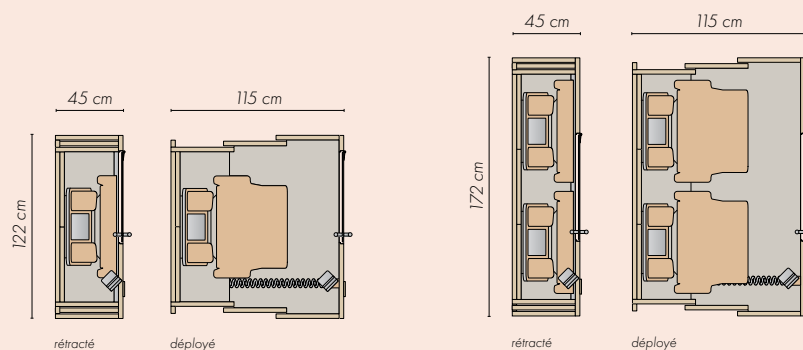

La cabine infrarouge S1 de KLAFS a toujours la dimension que vous souhaitez.

VUE DU DESSUS « POSITION FERMÉE / POSITION OUVERTE »

230 V
3,3 kW*

ON LA BRANCHE.
ON S'INSTALLE.
DÉTENTE !

SINGLE

Dimensions : 122 x 115 x 211 cm (LxPxH)