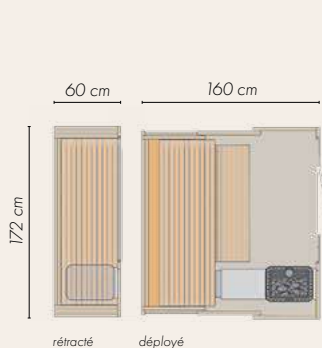

QUEL EST LE MODÈLE QUI VOUS CONVIENT ?

LE BIEN-ÊTRE RÉINVENTÉ. Même le plus petit modèle offre une surface de 150 cm de large – assez pour accueillir confortablement deux personnes. Le sauna S1 existe en trois tailles.

VUE DU DESSUS « POSITION FERMÉE / POSITION OUVERTE »

rétracté déployé