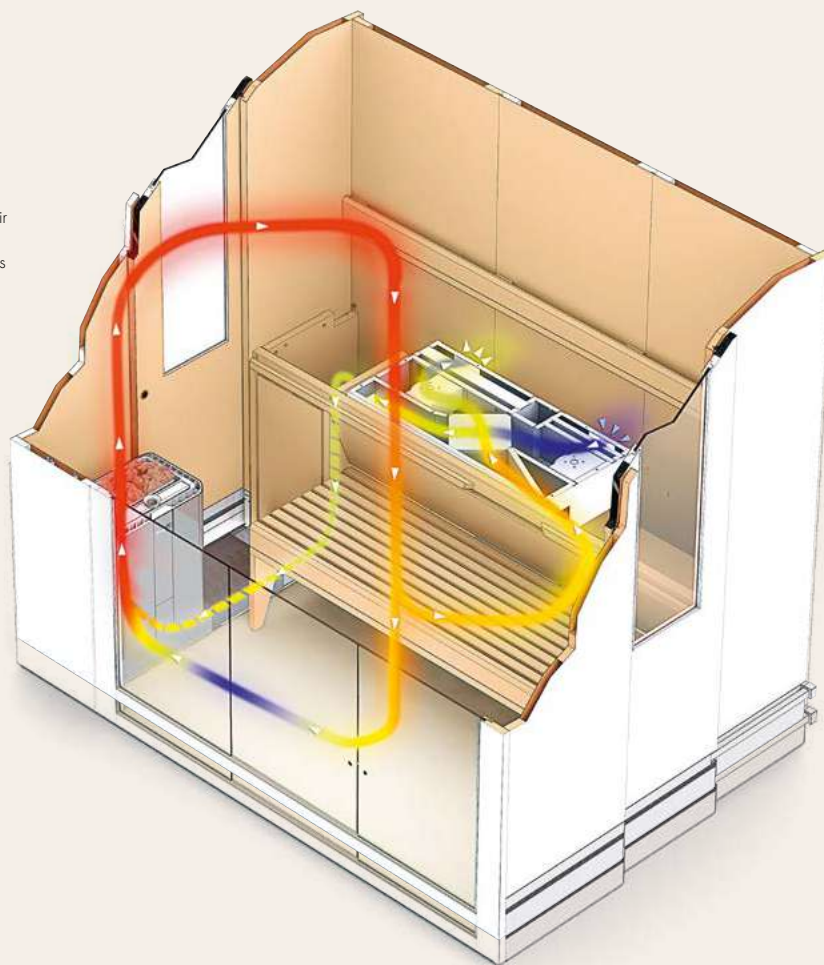

le pollen, la poussière, l'ozone et les substances nocives. L'air sortant passe à travers un deuxième filtre à la noix de coco et au carbone avec carbonate de charbon actif, qui absorbe l'humidité et filtre la poussière et les odeurs.

Enfin, le module d'aération SCC participe aussi à la protection de l'environnement. En effet, grâce à lui, il faut nettement moins d'énergie pour chauffer la cabine et l'air frais entrant – et c'est plus rapide. Au total, l'économie d'énergie est de l'ordre de 30%.

DES ÉCHANGES RESPECTUEUX DE L'ENVIRONNEMENT : le module d'aération SCC élimine l'air vicié de la cabine et réchauffe en même temps l'air frais aspiré depuis l'extérieur. Économies d'énergie : jusqu'à 30%.

JUSQU'À
30%

MOINS D'ÉNERGIE

Puissance de chauffe économisée par récupération de chaleur, jusqu'à 30%.

PURIFICATION DE L'AIR ENTRANT

Les deux filtres de noix de coco et de charbon actif filtrent le pollen, la poussière, l'ozone et les particules nocives pour réduire les impuretés de l'air et améliorer nettement le climat dans la cabine (idéal pour les allergiques).

DÉSHUMIDIFICATION DE L'AIR

La condensation est récupérée pour que l'humidité ne se répande pas dans la pièce. Recommandé si vous souhaitez installer un SANARIUM® dans des emplacements délicats.

PURIFICATION DE L'AIR SORTANT

Le filtre au charbon actif absorbe la poussière, mais aussi les odeurs (parfums, transpiration) pour éviter leur diffusion dans la pièce où est installée la cabine.