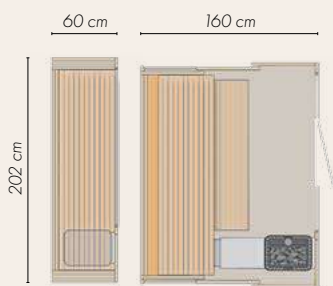

rétracté déployé