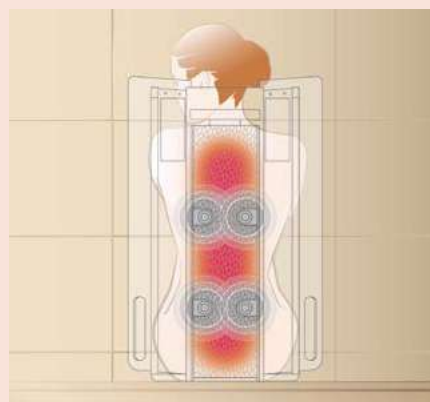

La mesure sans contact de la température cutanée permet de régler automatiquement l'intensité de la chaleur.