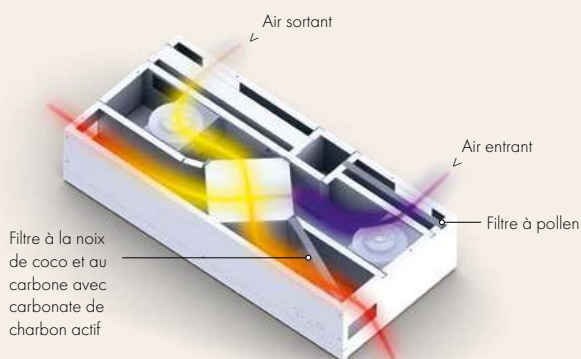

AIR PUR, BONNE HUMEUR : LE SYSTÈME D'AÉRATION DU SAUNA S1

LE SAUNA S1 RISQUE DE VOUS COUPER LE SOUFFLE PAR SA CONCEPTION UNIQUE – MAIS À L'INTÉRIEUR, TOUT EST FAIT POUR QUE VOUS RESPIRIEZ CONFORTABLEMENT. Le système de circulation de la chaleur aux dimensions généreuses intégré dans la cloison arrière de tous les modèles garantit un climat sain à l'intérieur de votre sauna.

CIRCULATION SAINNE : la circulation de la chaleur made by KLAFS.

IL A TOUS LES TALENTS : LE MODULE D'AÉRATION SCC (EN OPTION)

EN OPTION, LE MODULE D'AÉRATION SCC (SAFE CLEAN CONDENSAT) DÉVELOPPÉ POUR LE SAUNA S1, AVEC SON SYSTÈME INTELLIGENT DE CIRCULATION DE L'AIR, RÉCUPÈRE L'ÉNERGIE DE L'AIR CHAUD ÉVACUÉ, POUR UNE MONTÉE EN TEMPÉRATURE NETTEMENT PLUS RAPIDE DU SAUNA. Le module d'aération

UN PUR PLAISIR : l'air entrant passe à travers un filtre à pollen qui élimine aussi les substances nocives avant de pénétrer dans la cabine.

SCC et ses filtres à la noix de coco et au carbone avec carbonate de charbon actif évacuent l'air vicié et humide, odeurs comprises, de l'intérieur de la cabine. Simultanément, l'air frais est aspiré, réchauffé par l'air chaud sortant, et dirigé vers l'intérieur de la cabine. L'air entrant passe à travers un filtre de noix de coco et de carbone qui élimine