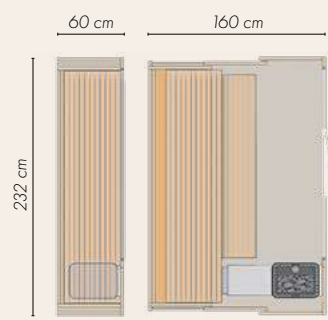

FERMEZ LES YEUX, OUVREZ LES OREILLES : le système RelaxAudio intégré à la paroi peut se connecter simplement par Bluetooth à votre smartphone ou votre tablette.

QUEL EST LE MODÈLE QUI VOUS CONVIENT ?

LE BIEN-ÊTRE RÉINVENTÉ. Même le plus petit modèle offre une surface de 150 cm de large – assez pour accueillir confortablement deux personnes. Le sauna S1 existe en trois tailles.

VUE DU DESSUS « POSITION FERMÉE / POSITION OUVERTE »

rétracté déployé

rétracté déployé

rétracté déployé

SMALL

Dimensions :

172 x 160 x 211 cm (LxPxH)

Puissance : 230 V, 3,3 kW*