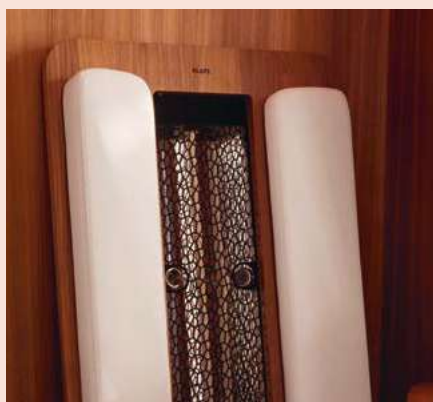

UNE CHALEUR CIBLÉE QUI FAIT DES MIRACLES.

LE BIEN-ÊTRE NE DÉPEND PARFOIS QUE D'UN PETIT RÉGLAGE. Choisissez entre trois niveaux de chaleur : Soft, Medium, Intense. Dès que vous vous allongez, le programme commence. Pour que l'émetteur d'infrarouges puisse développer tous ses effets bienfaisants sans solliciter votre peau plus que nécessaire, quatre capteurs SensoCare avec radiateur infrarouge mesurent en permanence la température de votre peau pendant toute votre séance et adaptent automatiquement l'intensité du rayonnement à votre corps.

Grâce au chauffage de confort placé sous les sièges, l'intérieur de la cabine

arrive toujours rapidement à une température de bien-être comprise entre 27 °C et 35 °C. Dès que vous vous installez dans votre cabine infrarouge S1, vous ressentez cette chaleur agréable et vous commencez immédiatement à vous détendre et à vous relaxer.

L'émetteur céramique basse température breveté utilise la puissance de chauffe des rayons infrarouges C. Sa qualité est telle qu'il est garanti à vie. Il est bien sûr parfaitement conforme aux directives de l'association allemande de certification qualité RAL pour les cabines infrarouges : une raison supplémentaire pour vous détendre !

SensoCare.